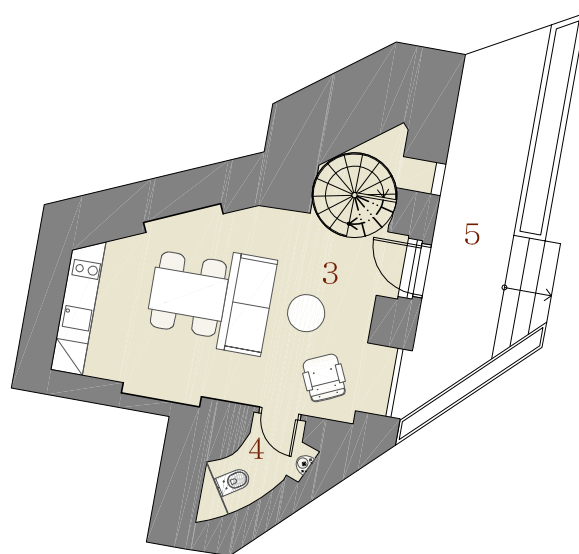

GROUND FLOOR APARTMENT 1 - 2+ kk

PŘÍZEMÍ BYT Č. 1 - 2+ kk

NO.	ROOM	m ²
1	BEDROOM	18,8
2	BATHROOM	6,0
3	LIVING AND DINING ROOM	24,3
4	TOILET	2,7
5	TERRACE	
	TOTAL m ²	51,8

Č.	MÍSTNOST	m ²
1	LOŽNICE	18,8
2	KOUPELNA	6,0
3	OBYTNÝ PROSTOR	24,3
4	WC	2,3
5	TERASA	
	TOTAL m ²	51,8